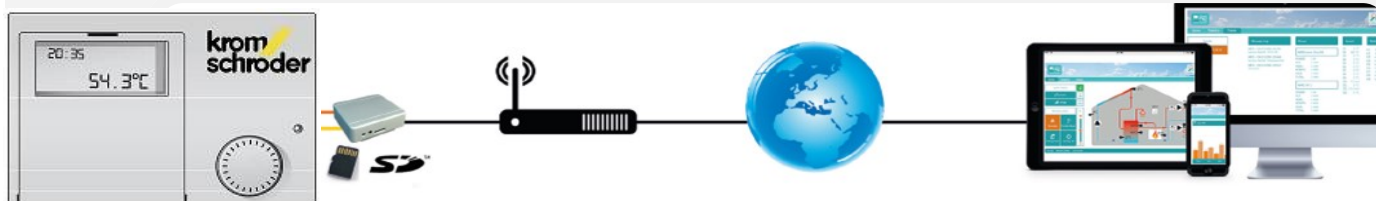

DataLogger KS-Mobile

1.

Позволяет наблюдать за системой отопления на базе **Kromschroeder E8**, а также изменять настроечные параметры, через локальную сеть Ethernet. Имеет встроенный вебсервер. Хранит историю температур и состояния реле на SD-карте. Для просмотра используется браузер любого устройства в локальной сети.

210 €

2.

Есть возможность работать с «облачным» сервисом **control.teplomonitor.ru**, что позволяет просматривать состояние и настраивать систему даже без наличия выделенного IP-адреса на объекте. KS-Mobile сам связывается с сервисом по сторонней линии Интернета.

3.

Дает доступ ко всем параметрам и настройкам контролеров **Kromschroeder E8** для внешних вышестоящих систем диспетчеризации, систем управления зданием, **SCADA**-систем по протоколу **Modbus-TCP**.

4. Обеспечивает соединение двух **CAN-сетей** через локальную сеть **Ethernet**. В качестве среды передачи можно использовать также **Wi-Fi** (радиоканал) и **Powerline** (проводка 220 В), через отдельно приобретаемые адаптеры.