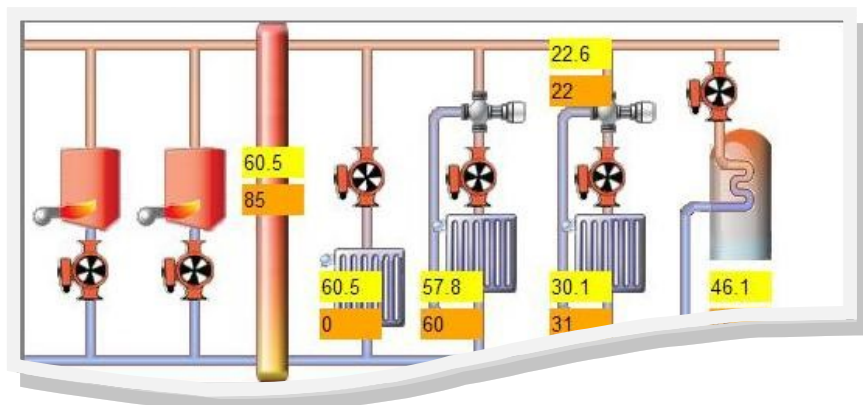

DataLogger KS-Mobile

1.

Позволяет наблюдать за системой отопления на базе **Kromschroeder E8**, а также изменять настроечные параметры, через локальную сеть Ethernet. Имеет встроенный вебсервер. Хранит историю температур и состояния реле на SD-карте. Для просмотра используется браузер любого устройства в локальной сети.

210 €

2.

Есть возможность работать с «облачным» сервисом **control.teplomonitor.ru**, что позволяет просматривать состояние и настраивать систему даже без наличия выделенного IP-адреса на объекте. KS-Mobile сам связывается с сервисом по сторонней линии Интернета.

3.

Дает доступ ко всем параметрам и настройкам контролеров **Kromschroeder E8** для внешних вышестоящих систем диспетчеризации, систем управления зданием, **SCADA**-систем по протоколу **Modbus-TCP**.

4. Обеспечивает соединение двух **CAN-сетей** через локальную сеть **Ethernet**. В качестве среды передачи можно использовать также **Wi-Fi** (радиоканал) и **Powerline** (проводка 220 В), через отдельно приобретаемые адаптеры.